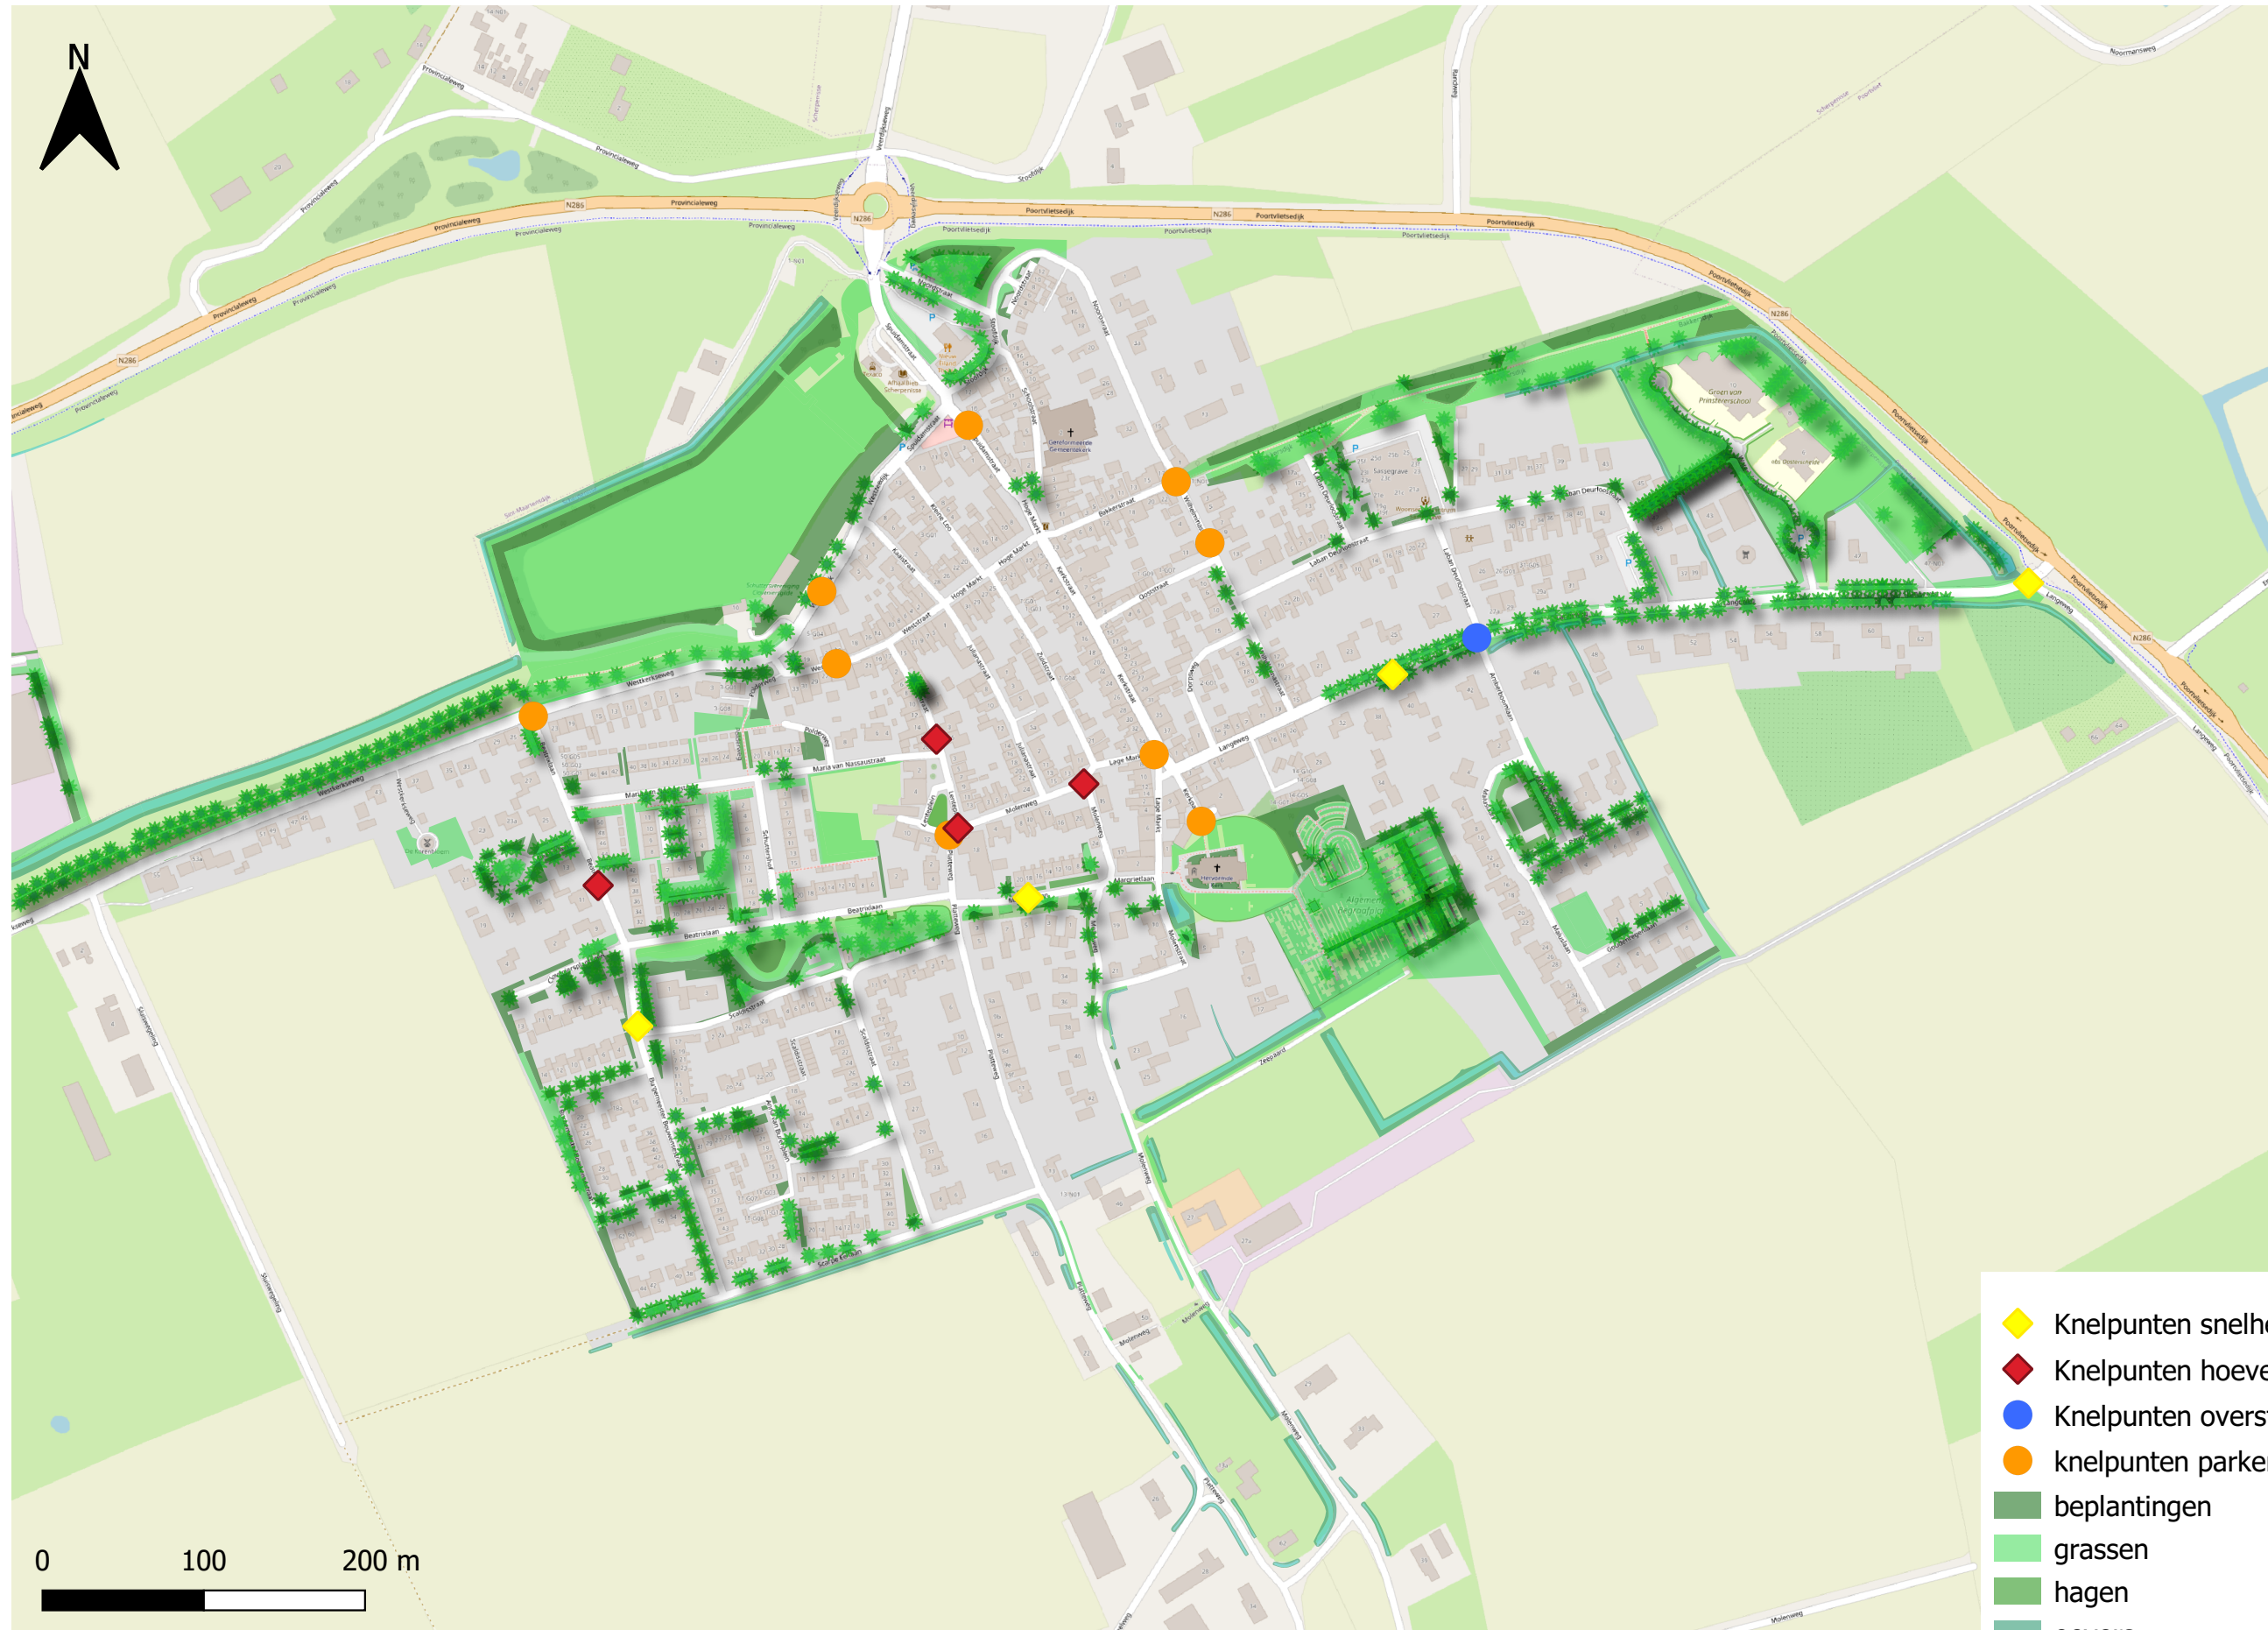

# Dorpsagenda Scherpenisse Mobiliteit

- ◆ Knelpunten snelheid
- ◆ Knelpunten hoeveelheid verkeer
- Knelpunten overstekbaarheid & zichtbaarheid
- knelpunten parkeren
- beplantingen
- grassen
- hagen
- oevers
- Bestaande bomen