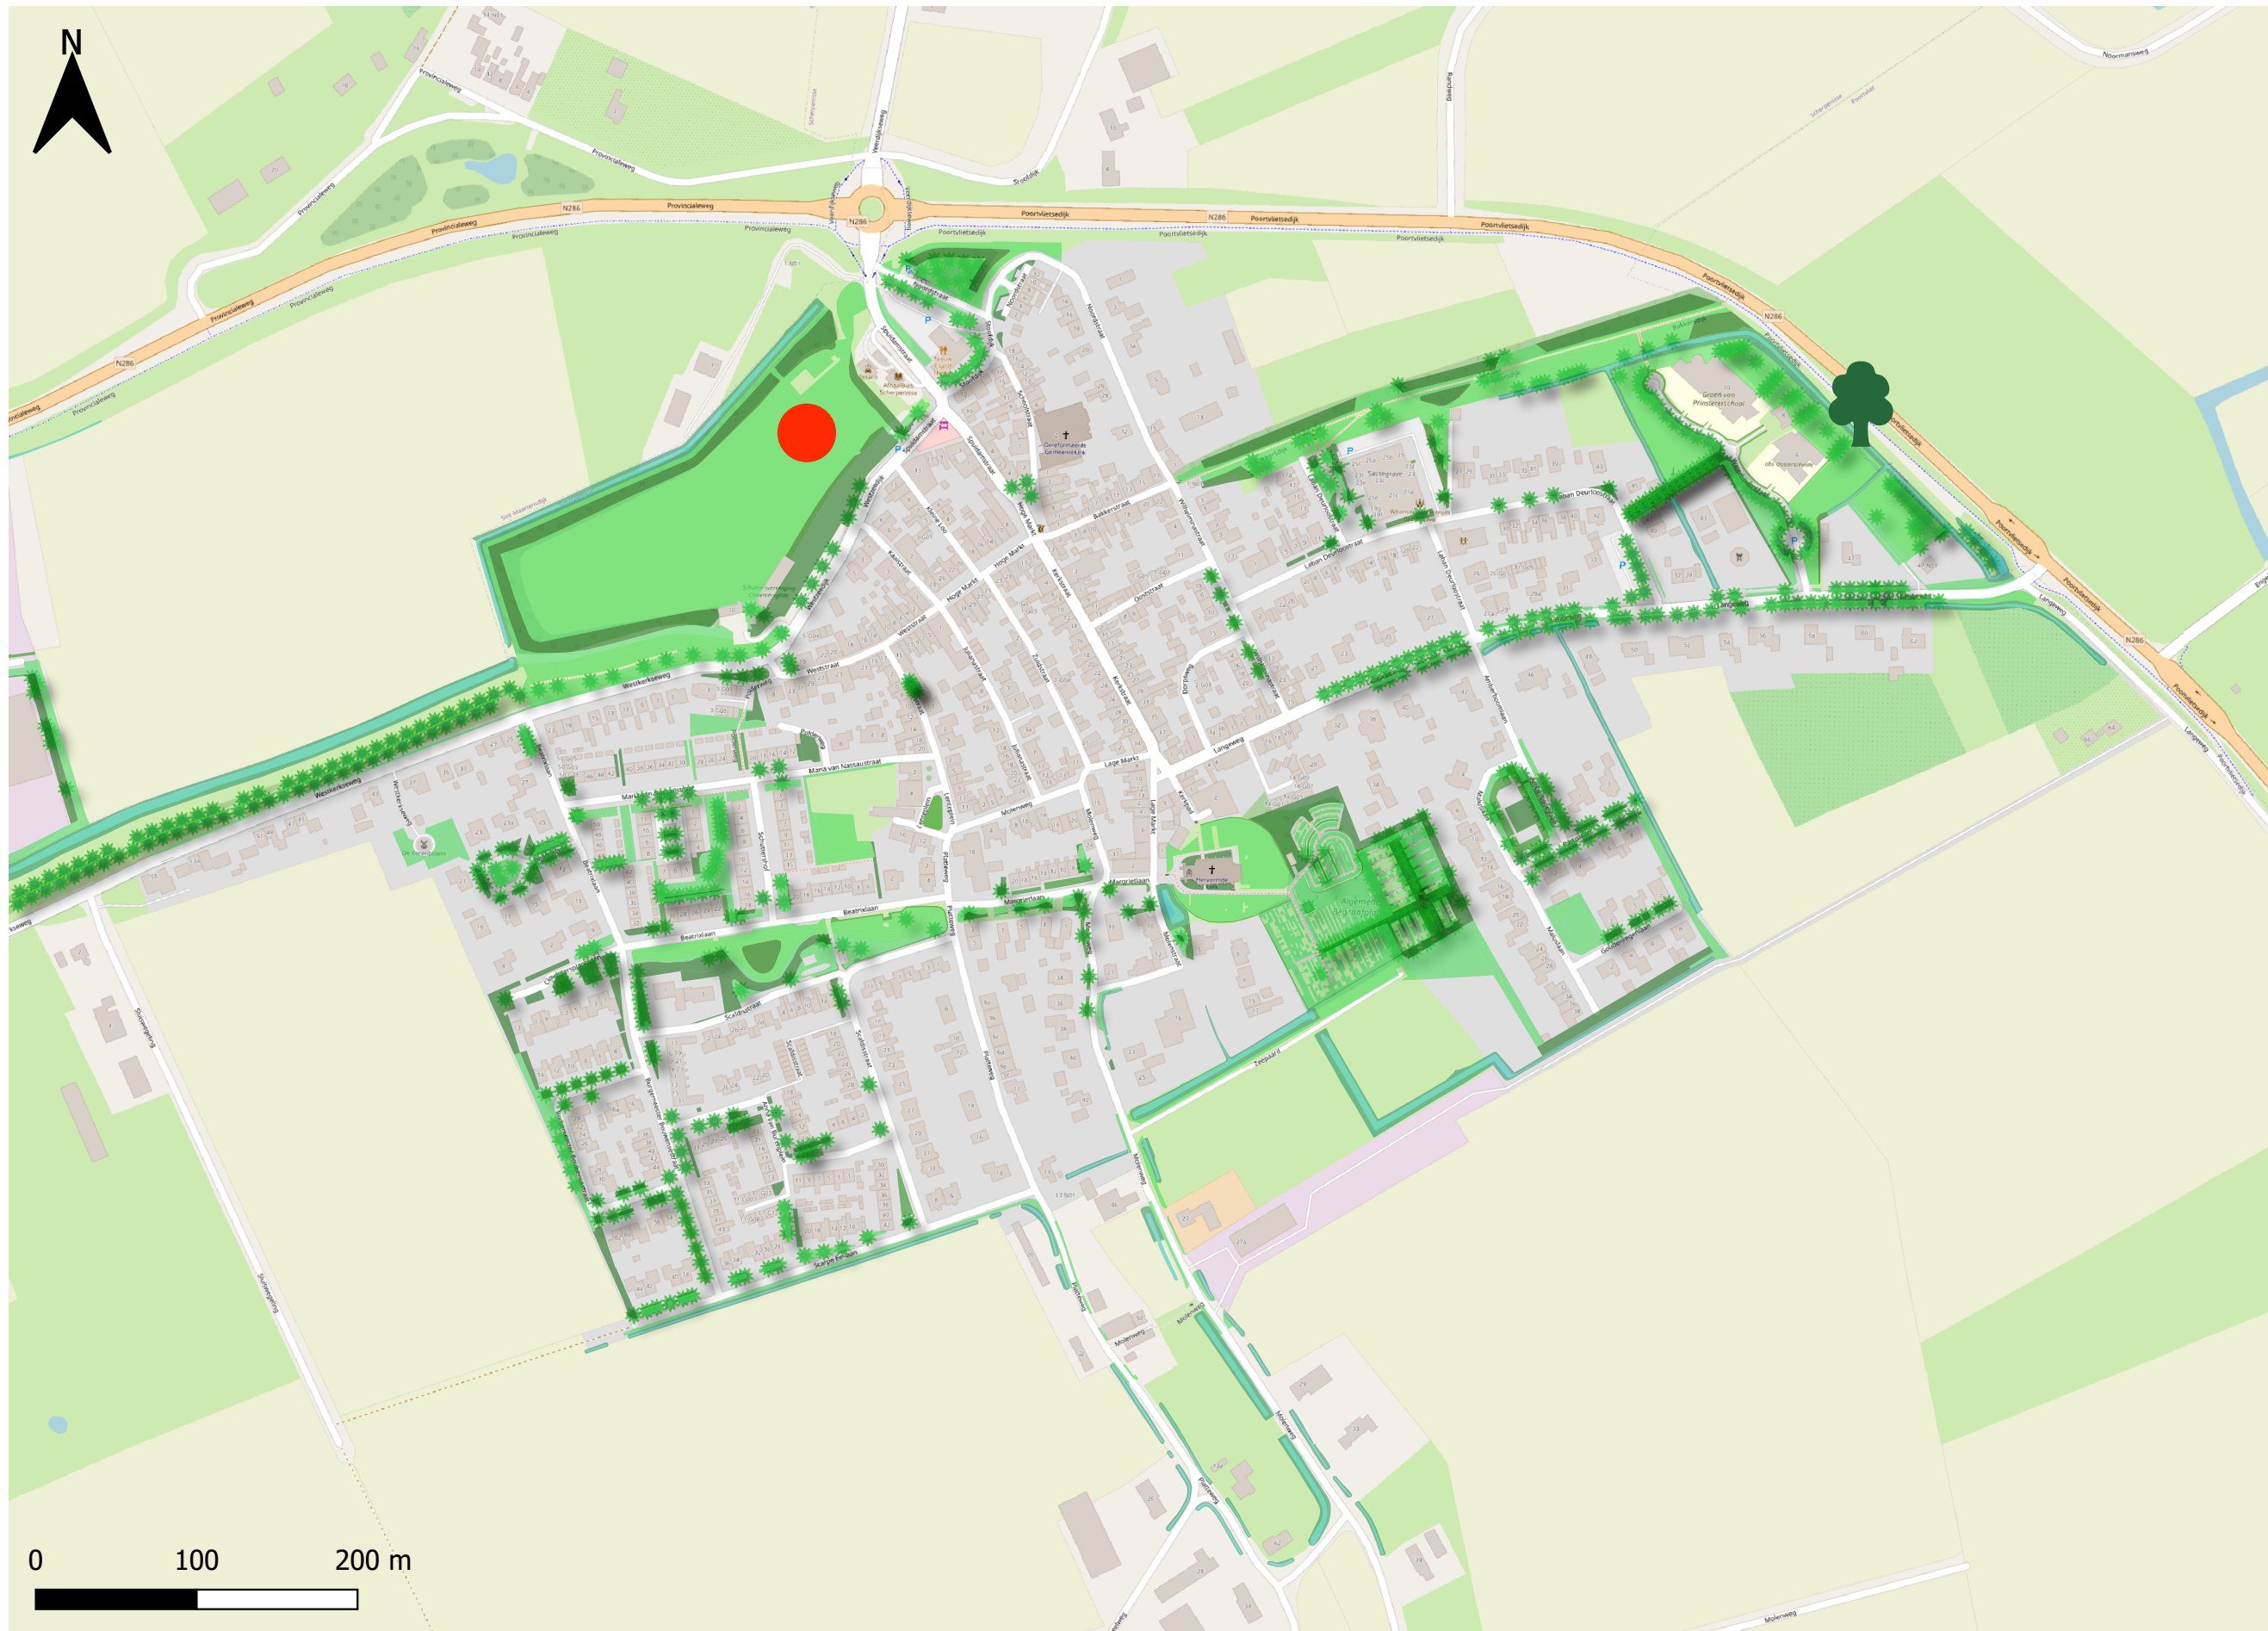

# Dorpsagenda Scherpenisse Sociaal Domein

- halfpipe 
- Groene tuin 
- beplantingen 
- grassen 
- hagen 
- oevers 
- Bestaande bomen 